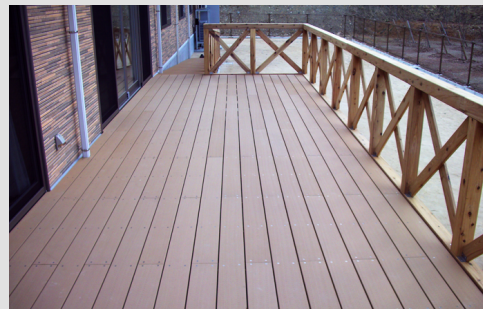

外装工事

金属製屋根、金属製壁、スレート、光触媒塗装、金属工事

内装工事

フローリング、鋼製床組、OAフロアー、塩ビシート、外部デッキ

その他資材

移動棚、金庫、図書施設、体育施設、黒板、机・椅子